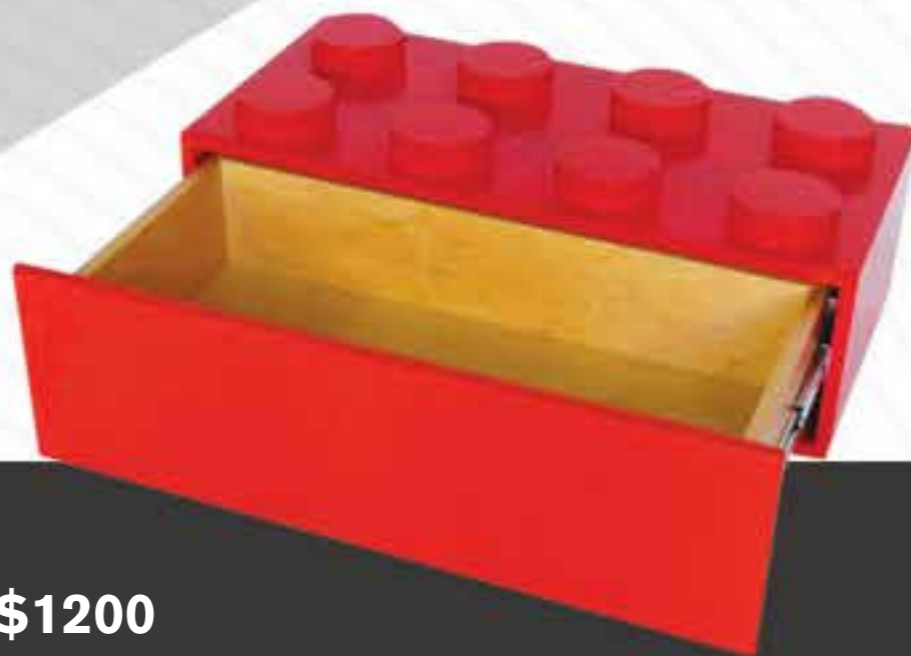

**INDIVIDUAL      \$10,000**  
**MATRIMONIAL    \$12,000**

**MODELO: LEGO CASE \$6700**  
**MEDIDAS: .85 X .45 X 1.80**

**MODELO: LEGO TOWER**      **\$5000**  
**MEDIDAS: .65 X .50 X .80**

**MODELO: LEGO CUBE**      **\$900**  
**MEDIDAS: .50 X .50 X .25**