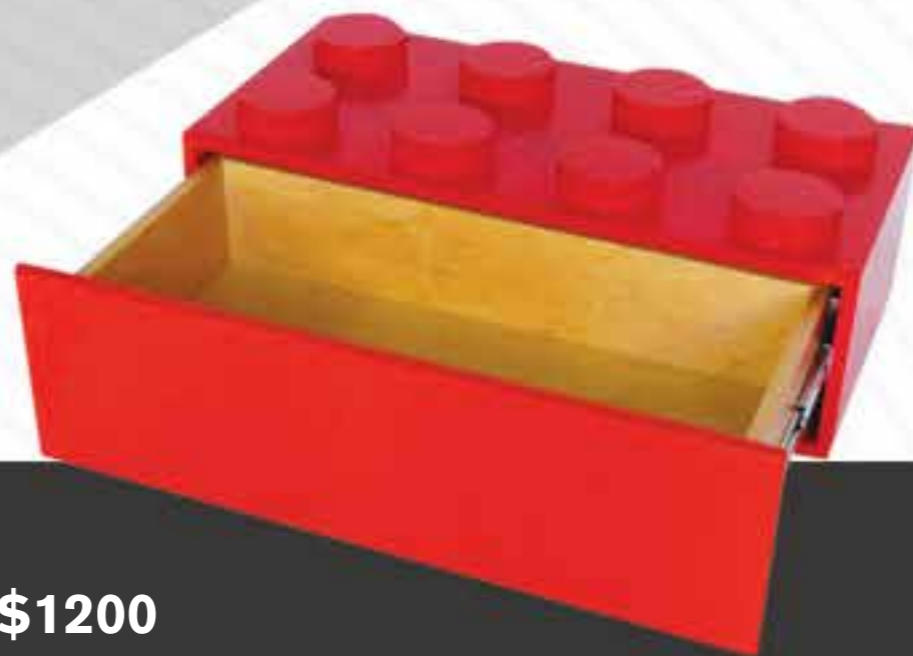

MODELO: LEGO DRAWER   **$1200**
MEDIDAS: .30 X .30 X .25