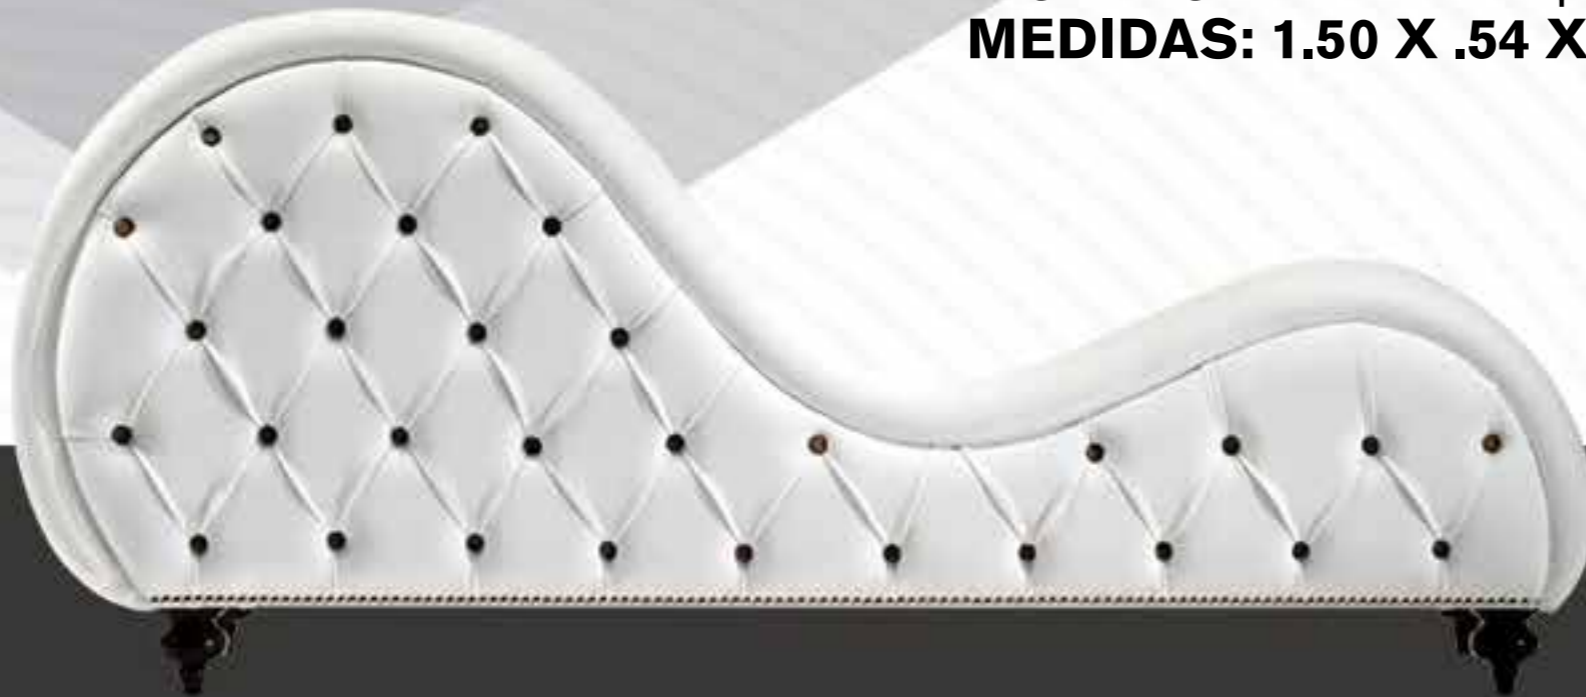

MODELO: PRESLEY \$4700
MEDIDAS: 1.60 X .70 X .70

MODELO: LOOK **\$4900**
MEDIDAS: 1.60 X .70 X .90

MODELO: DYLAN \$4500
MEDIDAS: 1.50 X .60 X .70

MODELO: TUIO **\$5200**
MEDIDAS: 1.50 X .60 X .70

MODELO: TINA **\$6100**
MEDIDAS: 1.80 X .70 X .80

MODELO: BARRY \$4700
MEDIDAS: 1.50 X .54 X .80

MODELO: BONO **\$4700**
MEDIDAS: 1.50 X .60 X .80

MODELO: MONROE **\$4800**
MEDIDAS: 1.40 X .60 X .80

MODELO: POOF **\$5200**
MEDIDAS: 1.40 X .60 X .70

SOFÁS Y SALAS