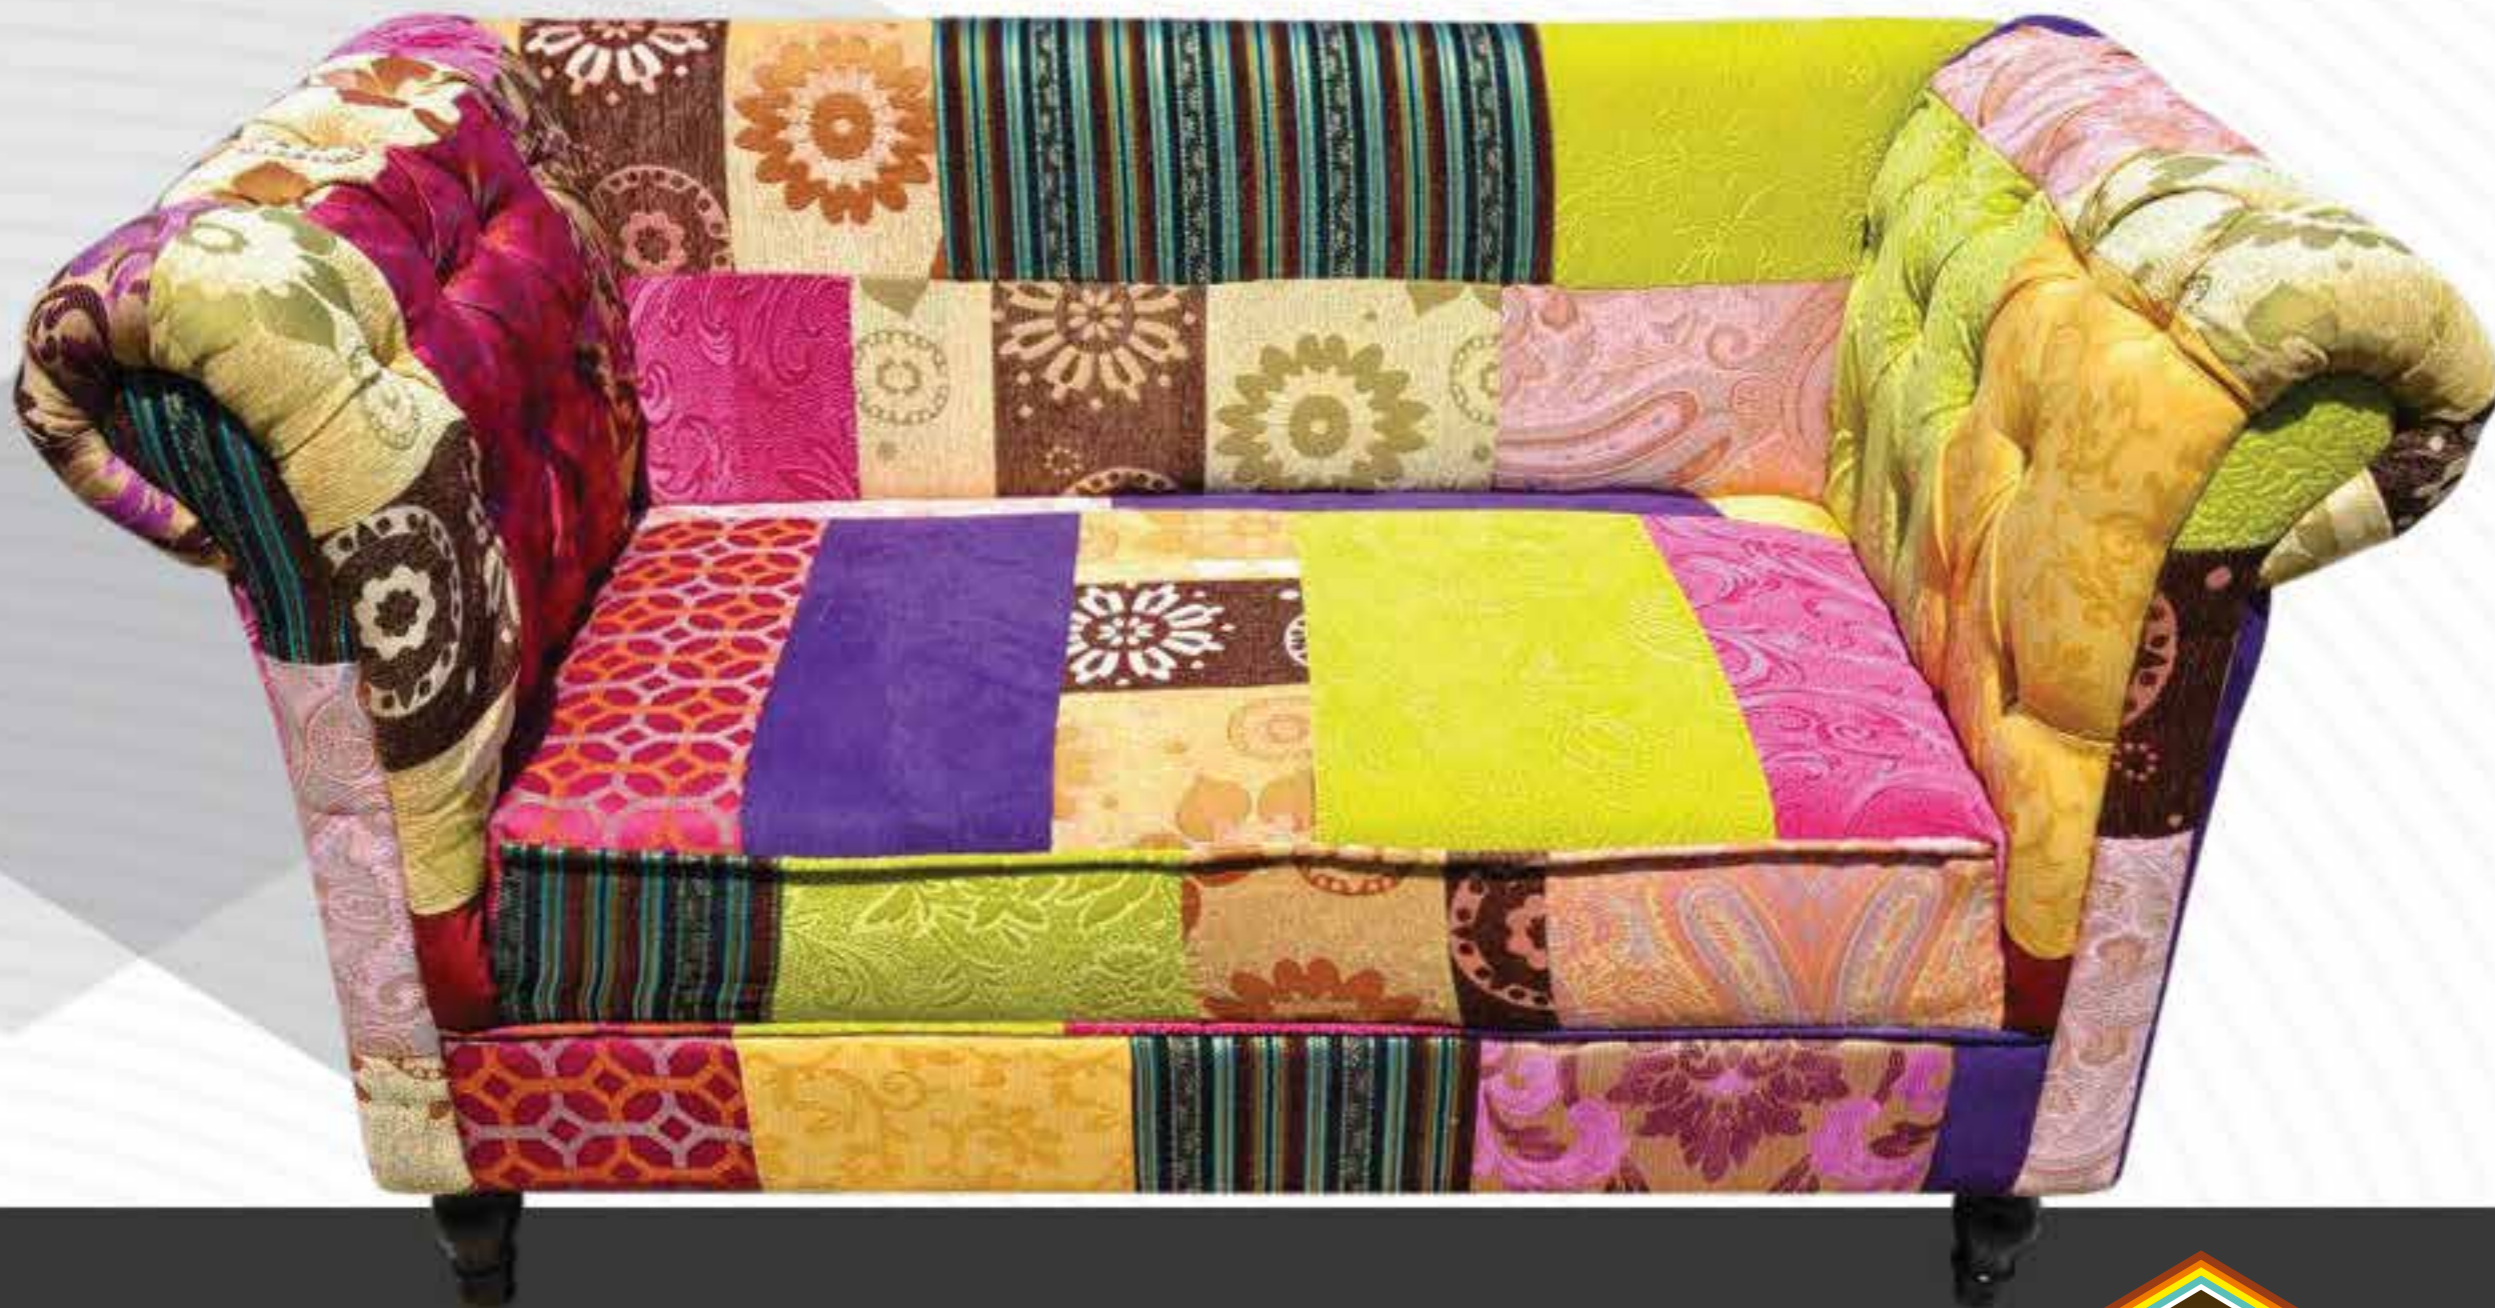

MODELO: KOOC $6400
MEDIDAS: 1.30 X .80 X .80